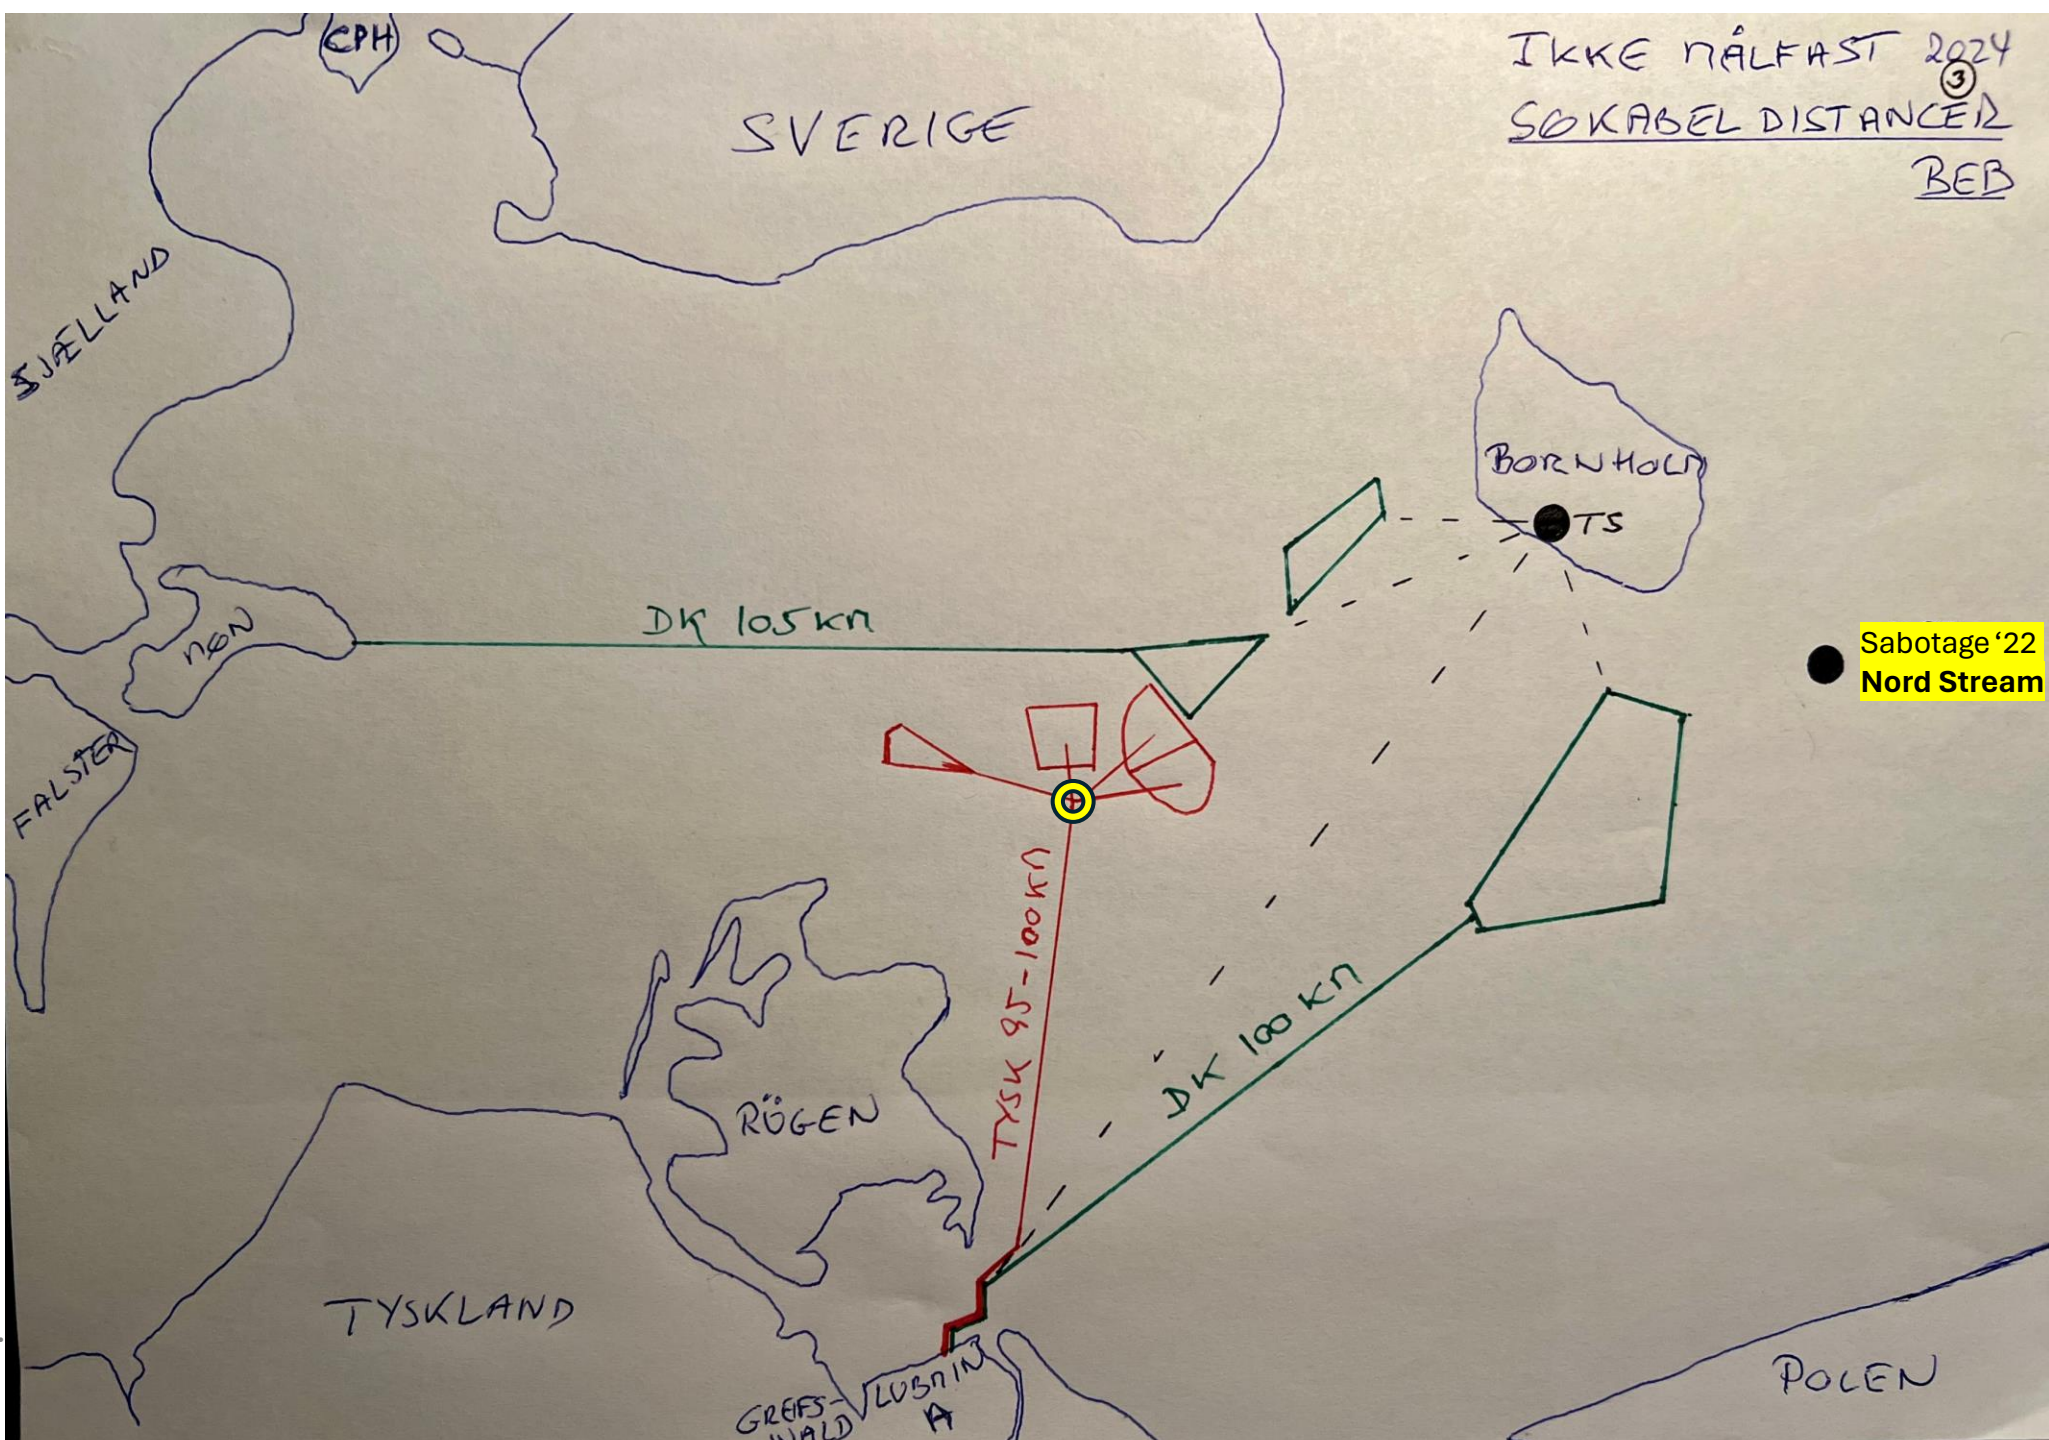

TYSK RUSSISK 'VANDKAMP'  
HE's foto fra egen båd i 2020

**Russisk skib Akademik Sergey Vavilov over tyske elkablers samløb SV for Bornholm og tysk helikopter. Berlingske 27/11 '23: BOMBET 3 GW = Black-out EU's elnet i dage? Sabotage- og Bombemål på Bornholm og søkabler a la Nord Stream 20 km fra Bornholm.**

# **Til: Forsvarsudvalget i FT**

Fra: Borgerforeningen Energiø Bornholm (BEB), CVR nr. 43226266

**KEF-min. notat: 3 GW black-out = Mørkelagt EU**

**Sabotage Nord Stream 20 km fra Bornholm i 2022**

**Pjecen 'Hvad nu hvis?' KUN til husstande på Bornholm**

# INGEN TYSK ENERGIØ

på øen Rügen.

**Havmølleparker og søkabler:**  
Rødt er tyske. Grønt er danske.  
⊙ Russisk tysk 'vandkamp' i 20.  
Stiplet er omvej via Bornholm.  
Tegnet iht. FT regler af HE 2024.

**KEF-min. notat: 3 GW black-out = Mørkelagt EU**

**Bli'r 3 GW transformerstation på Bornholm**

**Putins BOMBE mål # 1 ?**

**Elkabel omvej x 2 i Østersøen til/fra Bornholm**

**på dybt vand kan saboteres som  
Nord Stream og på andre måder.**