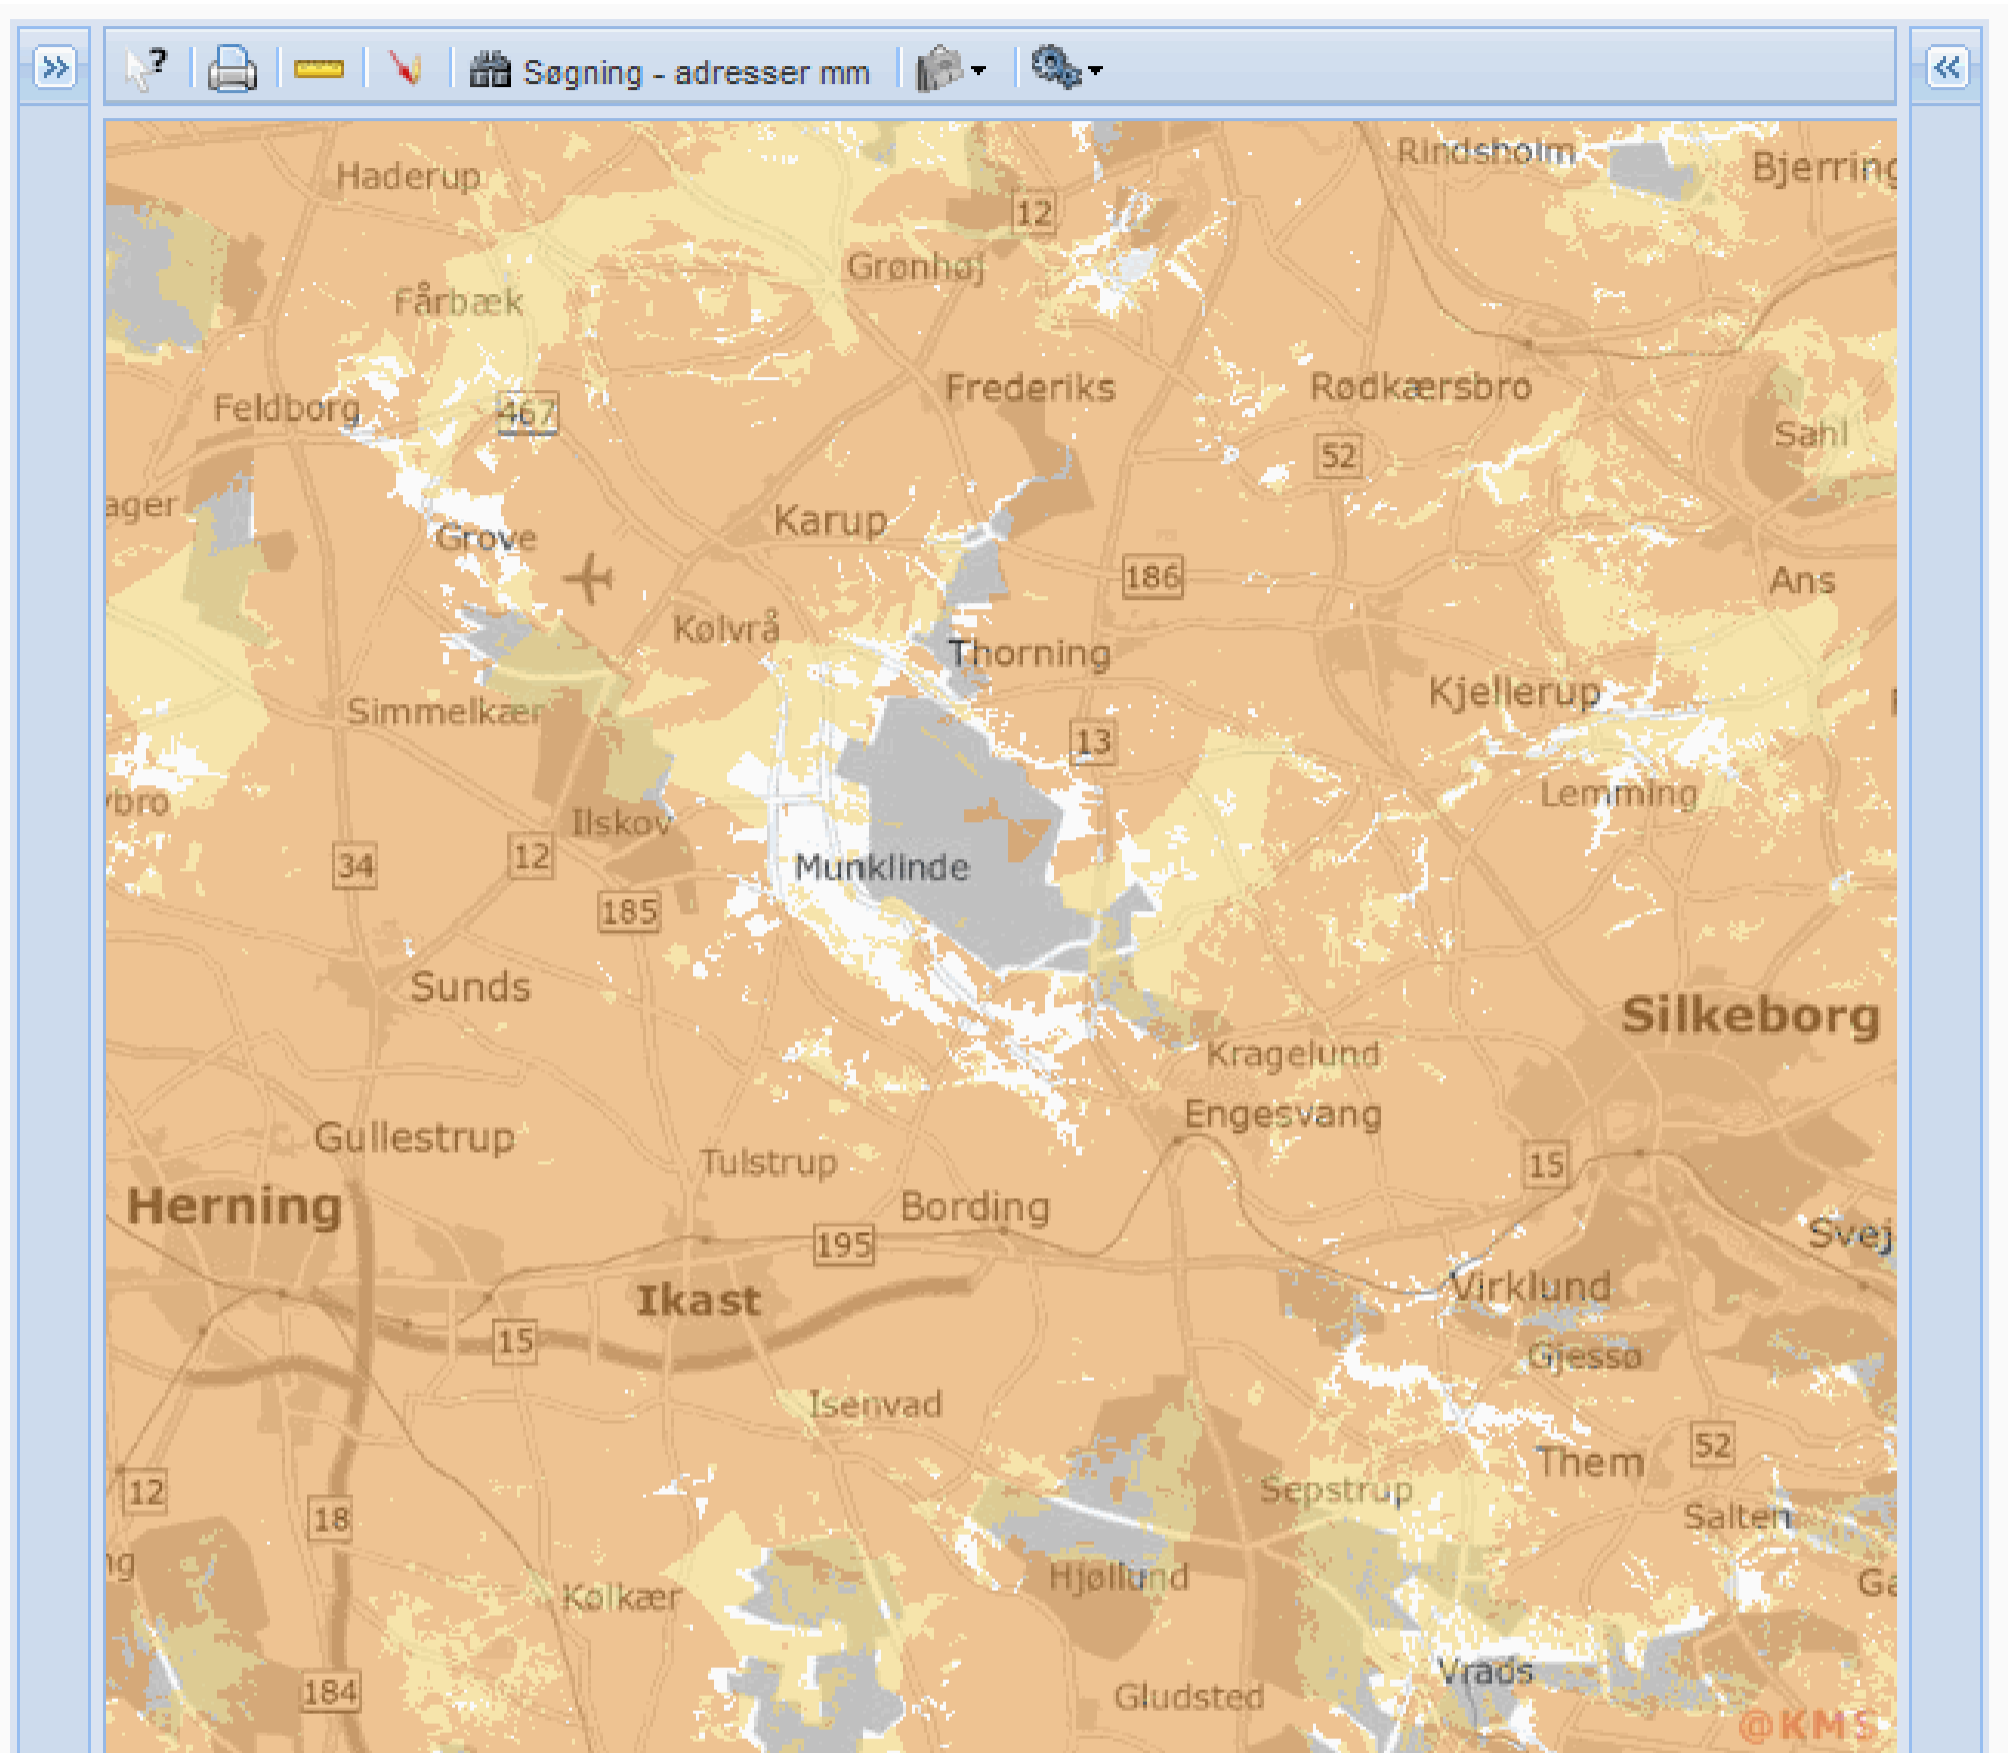

Dækningskort er ajourført oktober 2010.

Data - hastigheder (Mbit/s)