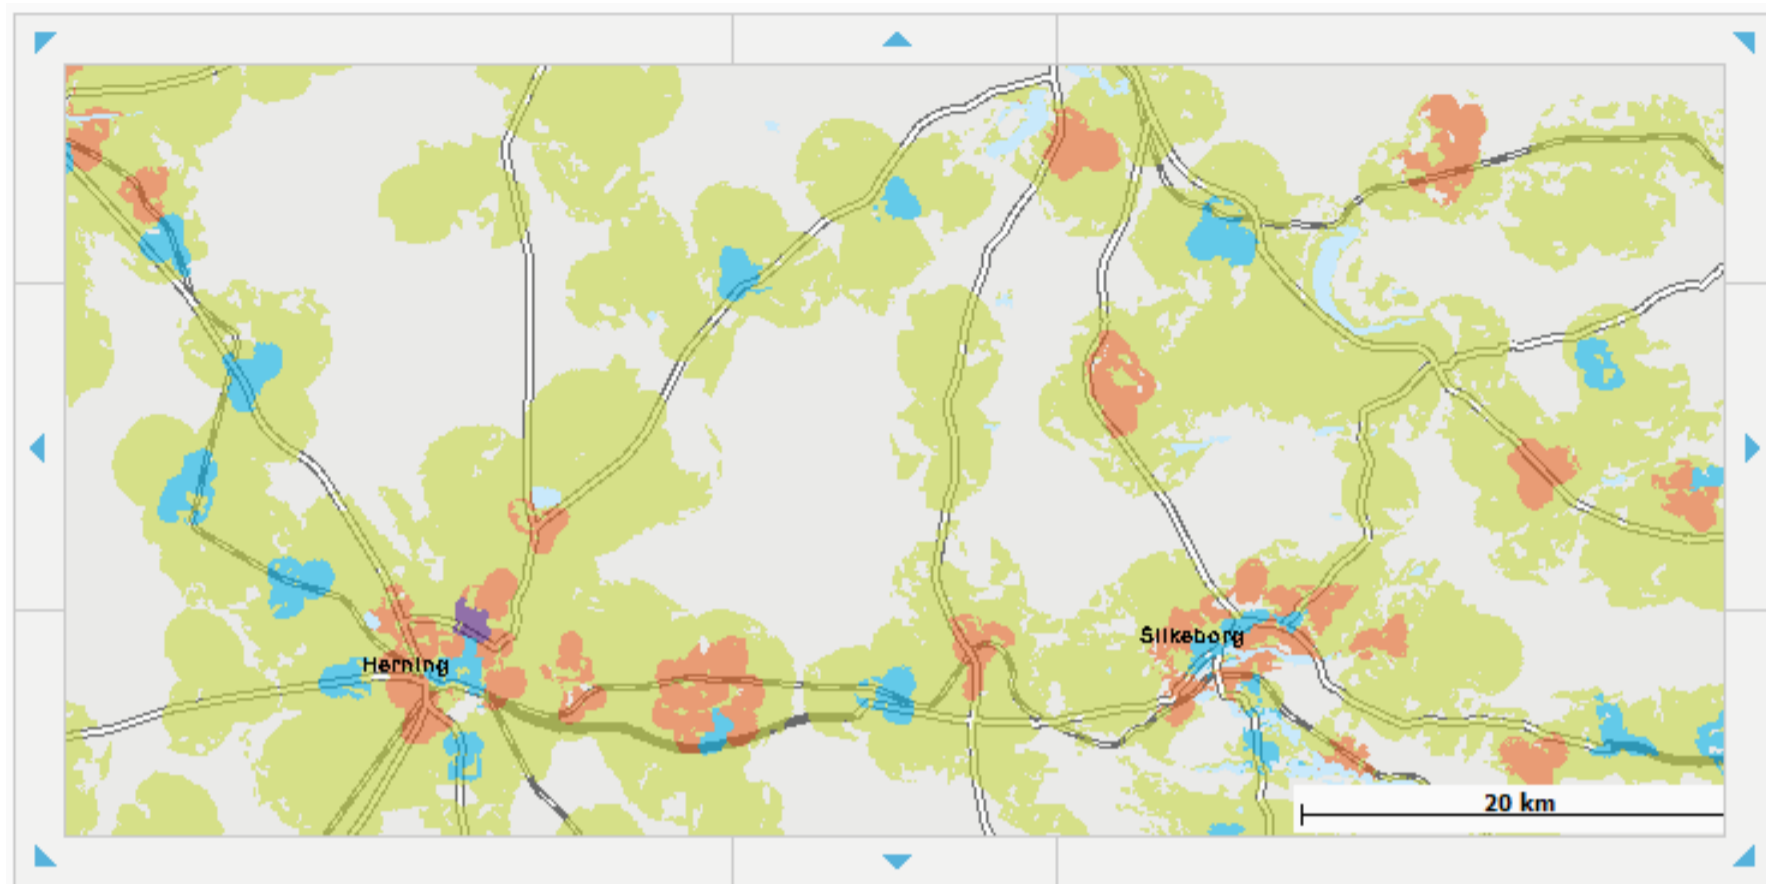

TELENOR

Indendørs